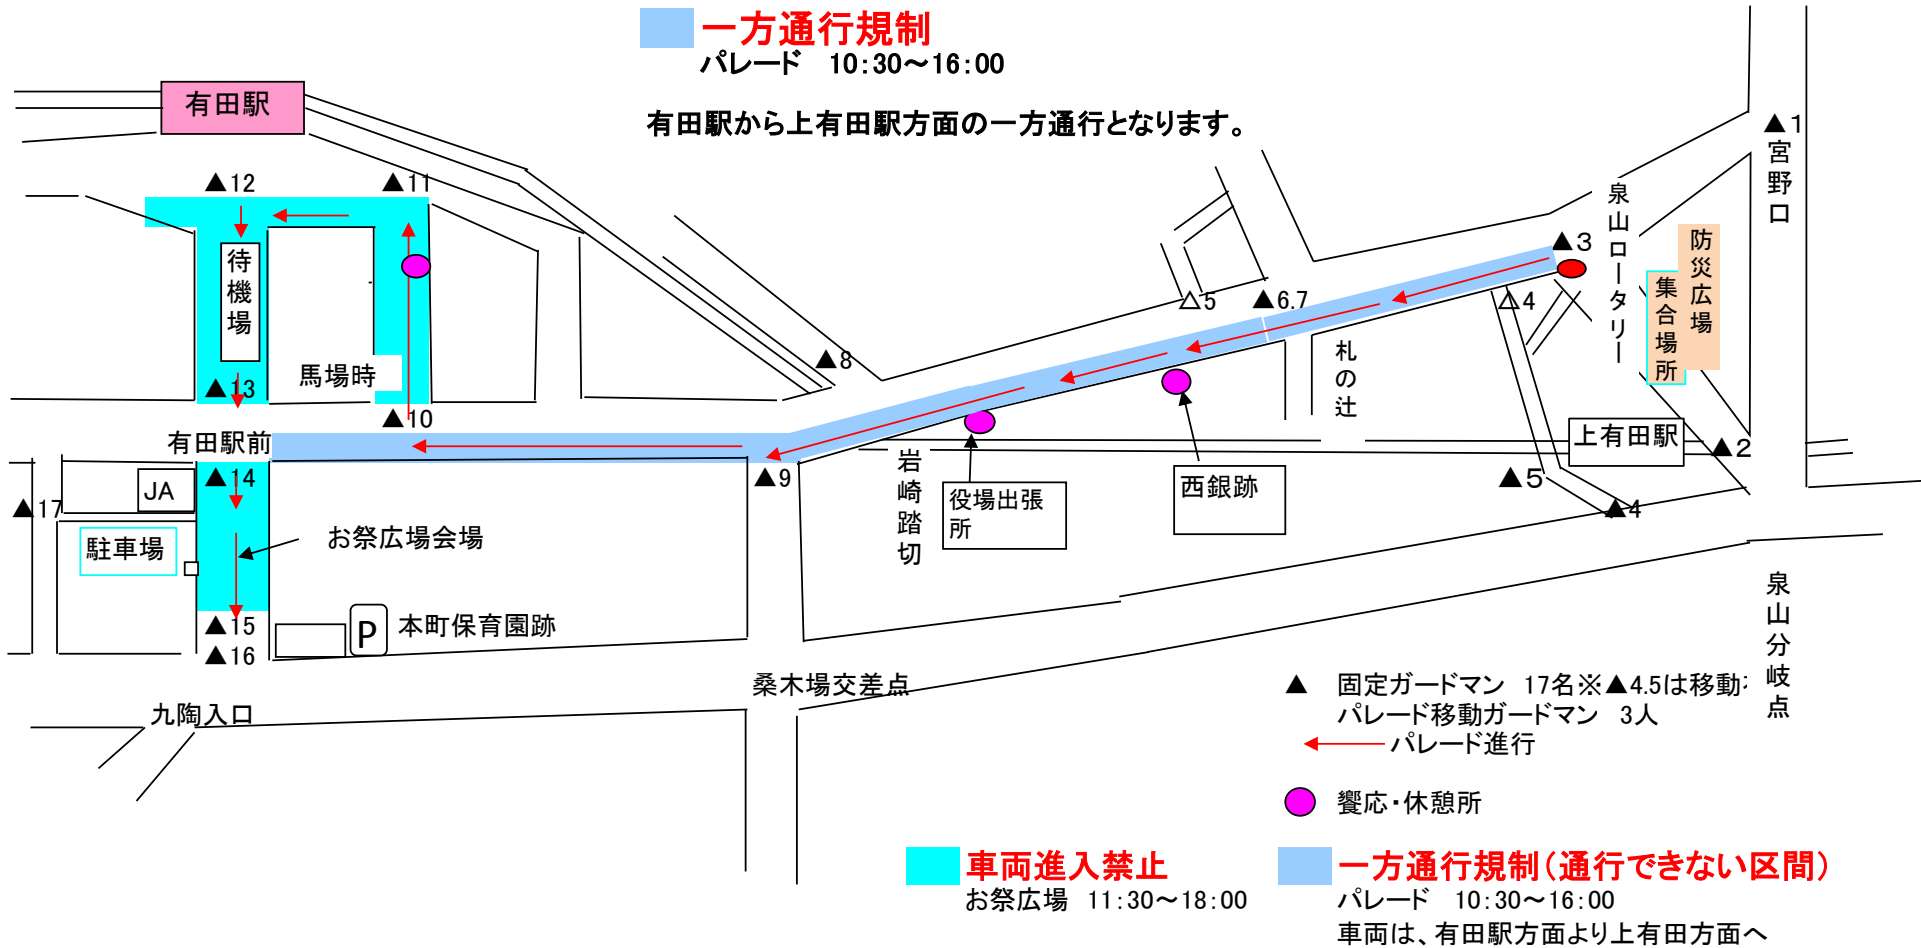

# 第57回(平成27年度)「有田皿山まつり」パレード・お祭り広場交通規制・警備

**一方通行規制**  
パレード 10:30~16:00

有田駅から上有田駅方面の一方通行となります。

▲ 固定ガードマン 17名※▲4.5は移動:  
パレード移動ガードマン 3人  
← パレード進行

● 饗応・休憩所

**車両進入禁止**  
お祭広場 11:30~18:00

**一方通行規制(通行できない区間)**  
パレード 10:30~16:00  
車両は、有田駅方面より上有田方面へ